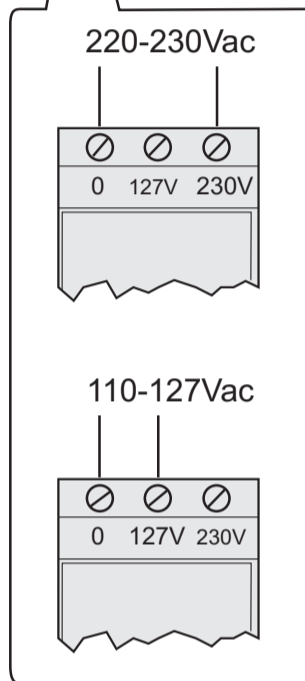

Cavo Farfisa 2302 <i>Farfisa 2302 cable</i> Câble Farfisa 2302 <i>Cable Farfisa 2302</i> Cabo Farfisa 2302 <i>Farfisa 2302 Kabel</i> 2x1mm² - AWG17	Cavo telefonico <i>Twisted cable</i> Câble torsadé <i>Cable trenzado</i> Cabo trançado <i>gedrilltes Kabel</i> 2x0,32mm² - AWG22	Cavo CAT5 <i>CAT5 cable</i> Câble CAT5 <i>Cable CAT5</i> Cabo CAT5 <i>Kabel CAT5</i> 2x0,2mm² - AWG24
800 m - 2600 ft	250 m - 820 ft	150 m - 500 ft

- Per i manuali di tutti i prodotti, consultare il sito:
- *For all product manuals, visit:*
- Pour tous les manuels des produits, visitez:
- *Para todos los manuales de productos, visite:*
- Para todos os manuais de produtos, visite:
- *Alle Produkthandbücher finden Sie unter:*

<https://www.farfisa.com/catalogo/kit-audio-duo-easy-1aex352le.html>

FARFISA