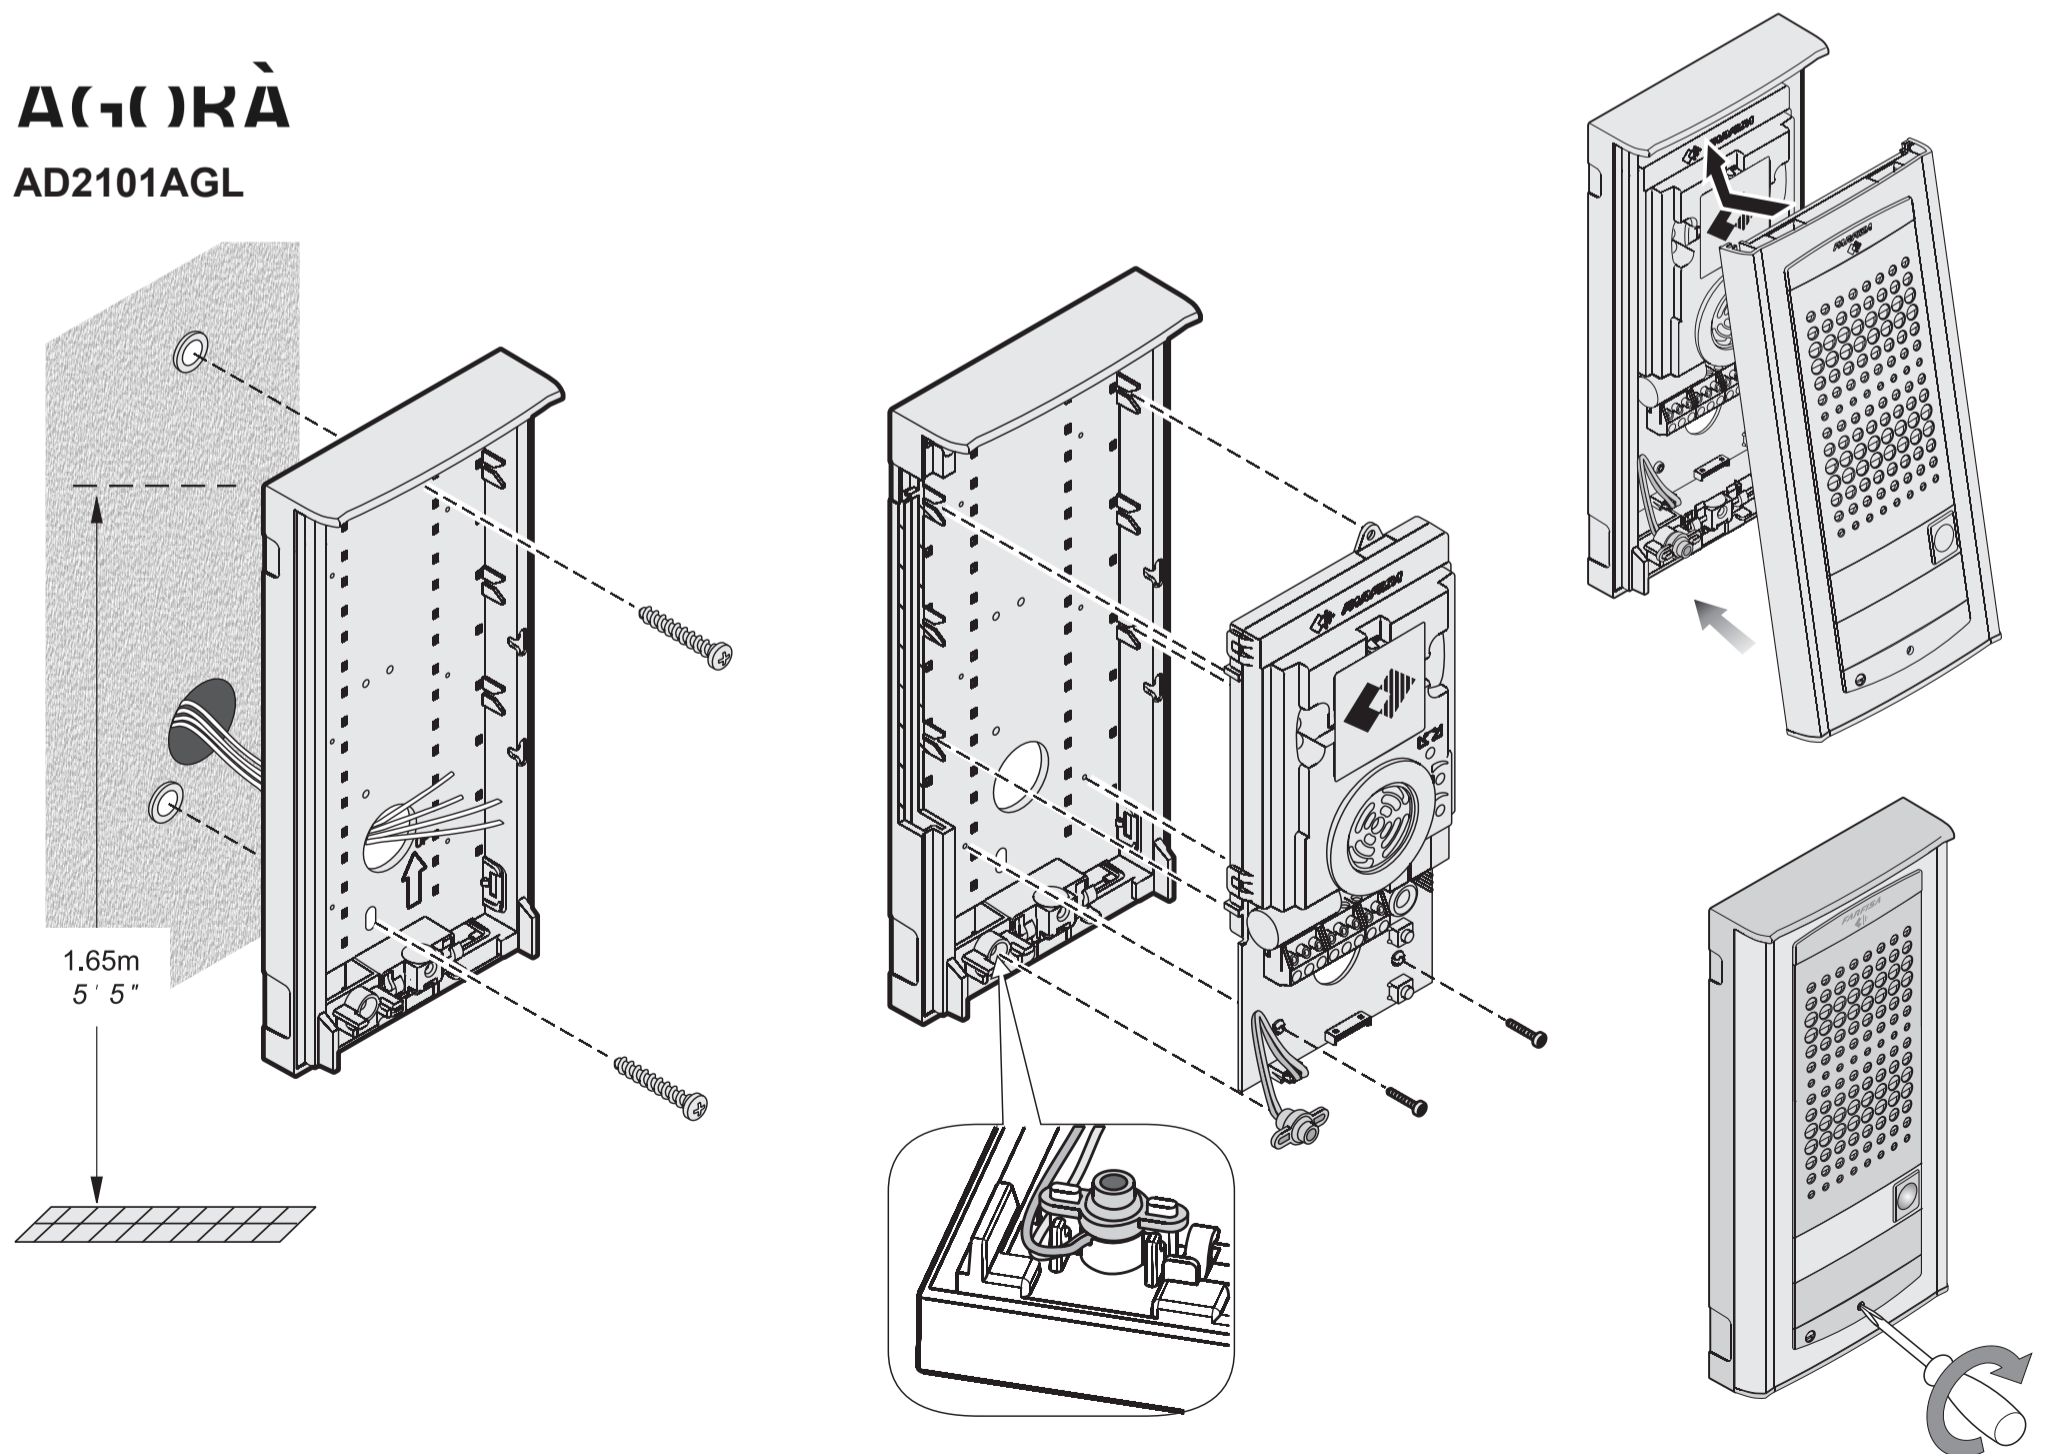

Exhito EX352

AGORÀ AD2101AGL

PA = Pulsante apriporta (opzionale)
Door release push-button (optional)
Bouton-poussoir ouvre porte (optionnel)
Pulsador abrepuerta (opcional)
Botão para abrir a porta (opcional)
Türöffnertaste (Zusatzaste)

SE = Serratura elettrica (12Vca-1A max.)
Electric door lock (12VAC-1A max)
Gâche électrique (12Vca-1A max)
Cerradura eléctrica (12Vca-1A máx.)
Fechadura eléctrica (12Vca-1A max)
elektrisches Türschloss (12VWs-1A max)