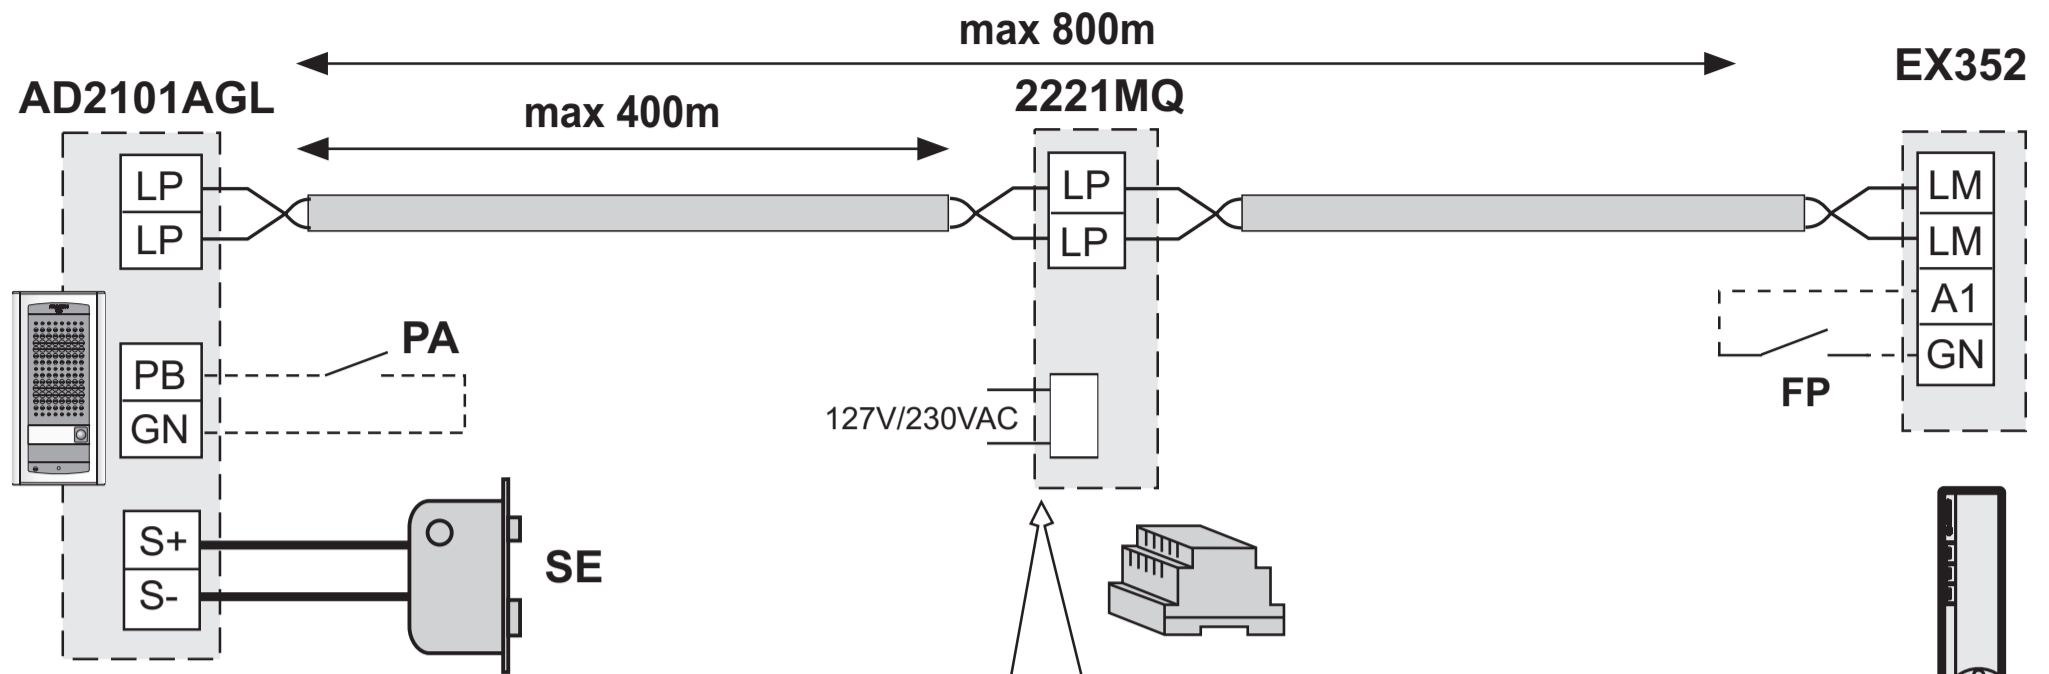

Exhito EX352

AGORÀ AD2101AGL

PA = Pulsante apriporta (opzionale)
Door release push-button (optional)
Bouton-poussoir ouvre porte (optionnel)
Pulsador abrepuerta (opcional)
Botão para abrir a porta (opcional)
Türöffnertaste (Zusatzaste)

SE = Serratura elettrica (12Vca-1A max.)
Electric door lock (12VAC-1A max)
Gâche électrique (12Vca-1A max)
Cerradura eléctrica (12Vca-1A máx.)
Fechadura eléctrica (12Vca-1A max)
elektrisches Türschloss (12VWs-1A max)

Cavo Farfisa 2302 <i>Farfisa 2302 cable</i> Câble Farfisa 2302 <i>Cable Farfisa 2302</i> Cabo Farfisa 2302 <i>Farfisa 2302 Kabel</i> 2x1mm ² - AWG17	Cavo telefonico <i>Twisted cable</i> Câble torsadé <i>Cable trenzado</i> Cabo trançado <i>gedrilltes Kabel</i> 2x0,32mm ² - AWG22	Cavo CAT5 <i>CAT5 cable</i> Câble CAT5 <i>Cable CAT5</i> Cabo CAT5 <i>Kabel CAT5</i> 2x0,2mm ² - AWG24
800 m - 2600 ft	250 m - 820 ft	150 m - 500 ft