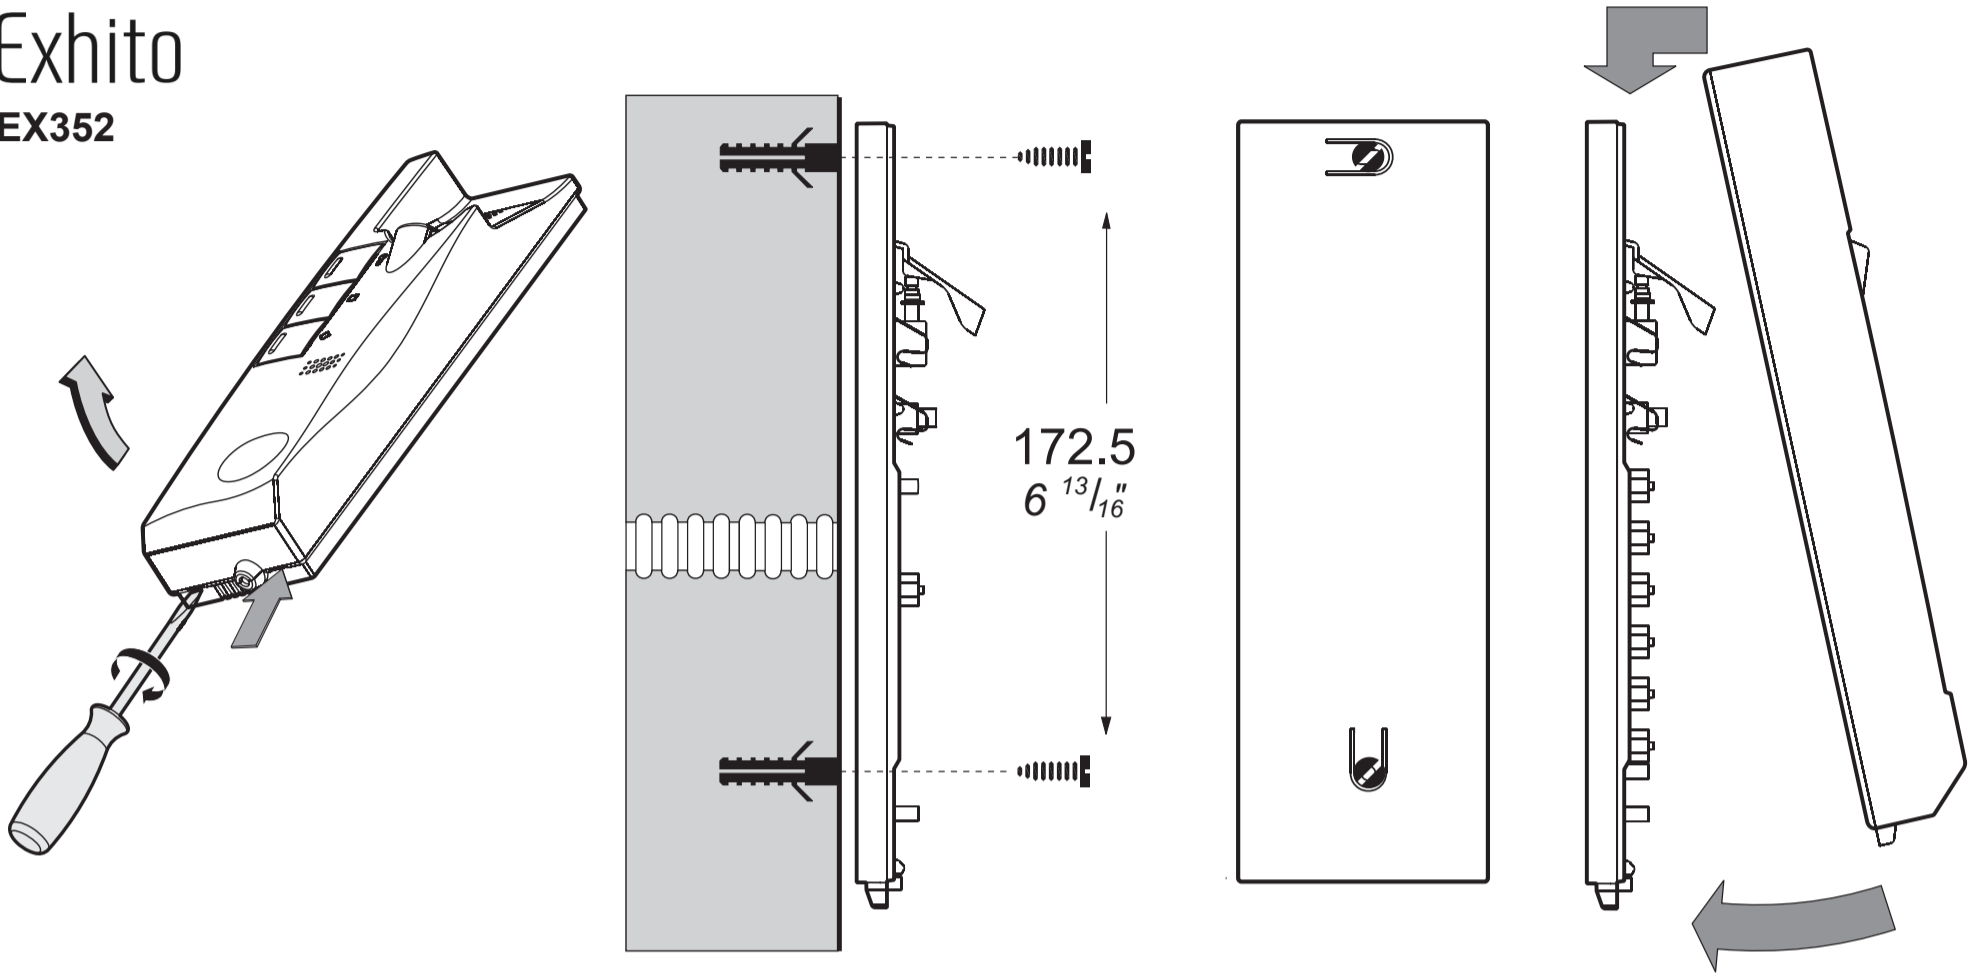

Exhito EX352

AGORÀ AD2101AGL

PA = Pulsante apriporta (opzionale)
Door release push-button (optional)
Bouton-poussoir ouvre porte (optionnel)
Pulsador abrepuerta (opcional)
Botão para abrir a porta (opcional)
Türöffnertaste (Zusatzaste)

SE = Serratura elettrica (12Vca-1A max.)
Electric door lock (12VAC-1A max)
Gâche électrique (12Vca-1A max)
Cerradura eléctrica (12Vca-1A máx.)
Fechadura eléctrica (12Vca-1A max)
elektrisches Türschloss (12VWs-1A max)